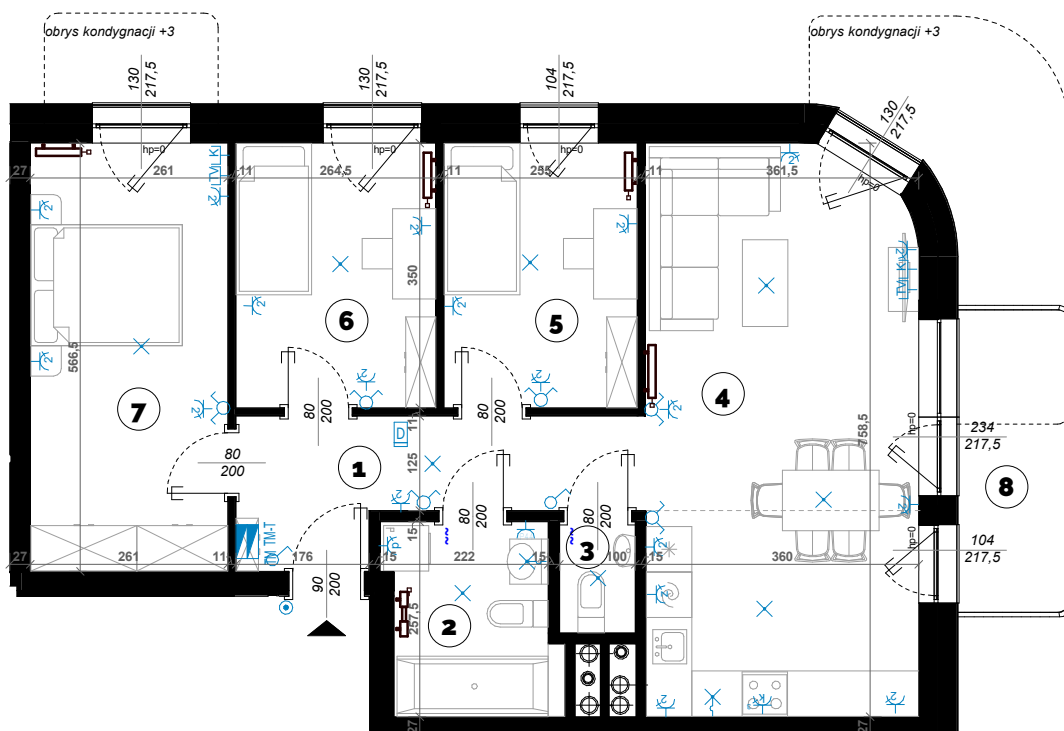

SKALA

1:100

MIESZKANIE 4 POKOJOWE

75,13 m²

A/17

PIĘTRO 2

1 KOMUNIKACJA	8,19 m ²
2 ŁAZIENKA	5,58 m ²
3 WC	1,47 m ²
4 SALON Z ANEKSEM	26,91 m ²
5 POKÓJ	8,93 m ²
6 POKÓJ	9,26 m ²
7 POKÓJ	14,79 m ²
8 BALKON	5,98 m ²