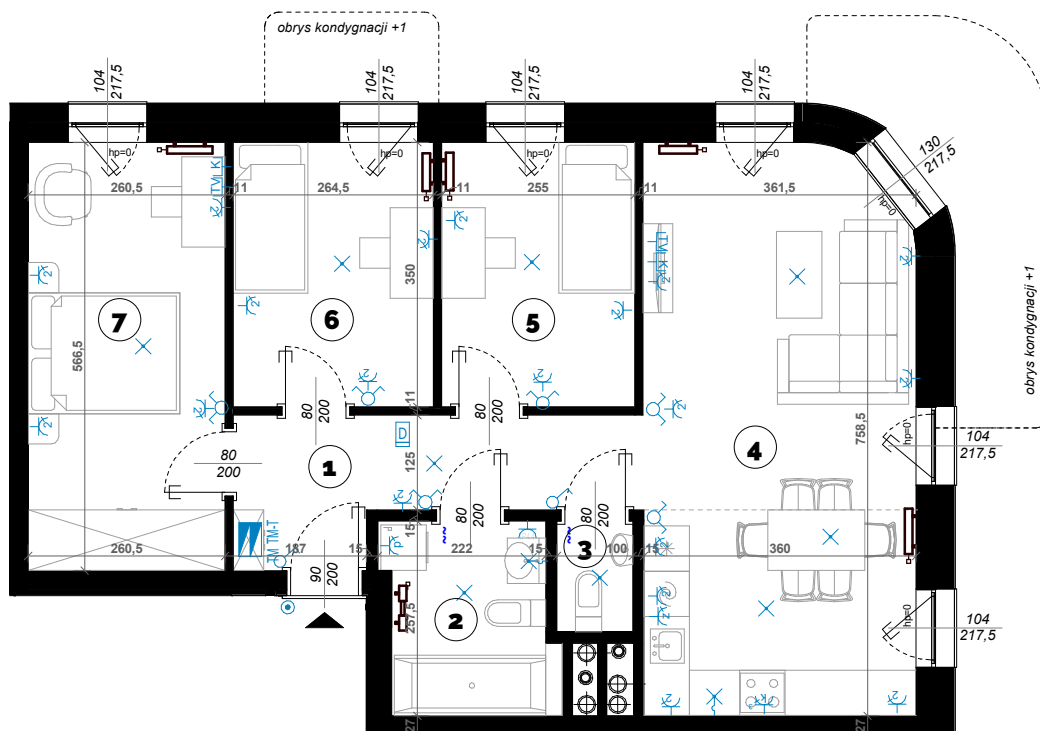

SKALA

1:100

MIESZKANIE 4 POKOJOWE

75,10 m²

A/01

PARTER

1 KOMUNIKACJA	8,19 m ²
2 ŁAZIENKA	5,58 m ²
3 WC	1,47 m ²
4 SALON Z ANEKSEM	26,91 m ²
5 POKÓJ	8,93 m ²
6 POKÓJ	9,26 m ²
7 POKÓJ	14,76 m ²