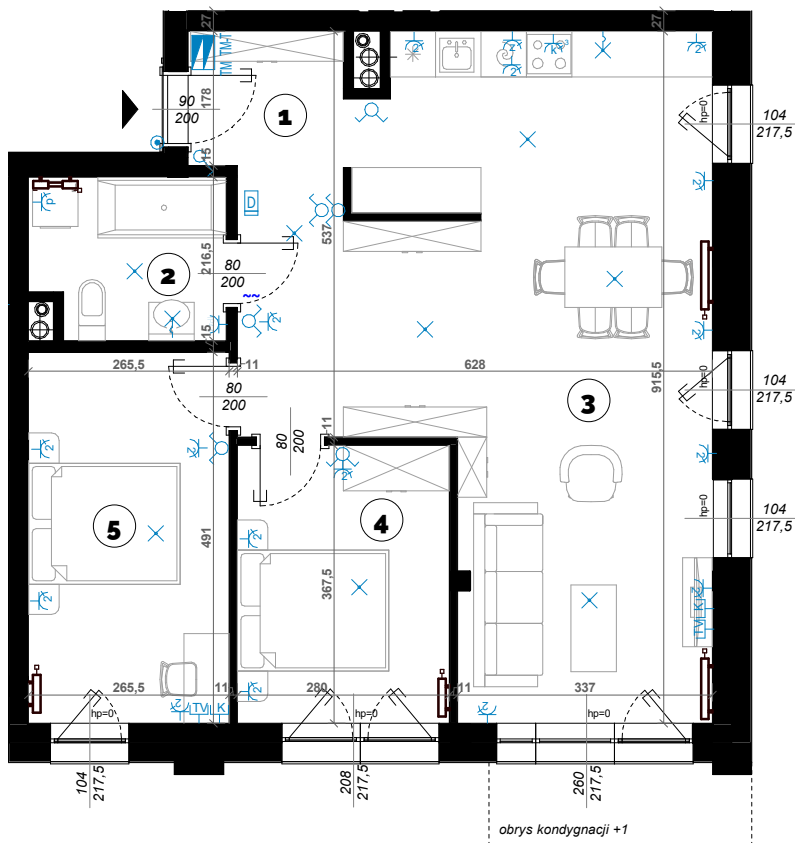

SKALA

1:100

MIESZKANIE 3 POKOJOWE

75,49 m²

A/02

PARTER

1 KOMUNIKACJA	8,68 m ²
2 ŁAZIENKA	5,36 m ²
3 SALON Z ANEKSEM	38,12 m ²
4 POKÓJ	10,29 m ²
5 POKÓJ	13,04 m ²