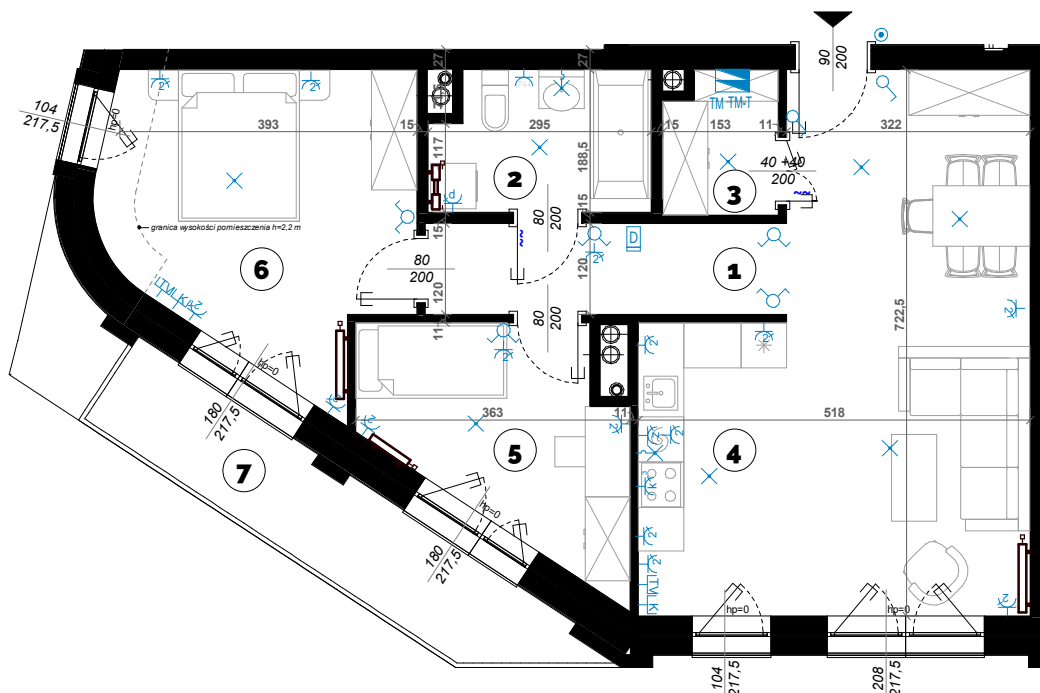

SKALA

1:100

MIESZKANIE 3 POKOJOWE

67,51 m²

A/36

PIĘTRO 4

1 KOMUNIKACJA	9,89 m ²
2 ŁAZIENKA	5,23 m ²
3 GARDEROBA	2,77 m ²
4 SALON Z ANEKSEM	26,71 m ²
5 POKÓJ	8,97 m ²
6 POKÓJ	13,94 m ²
7 LOGGIA	8,97 m ²