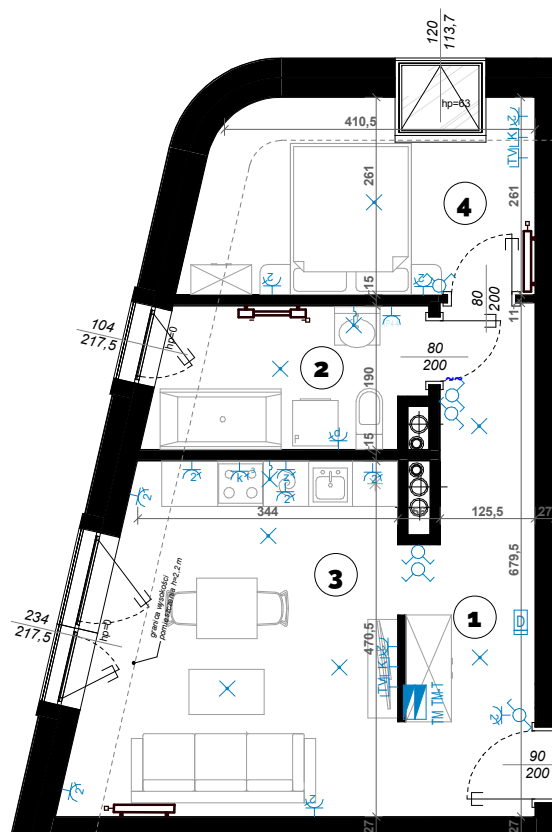

SKALA

1:100

MIESZKANIE 2 POKOJOWE

43,52 m²

A/37

PIĘTRO 4

- 1 KOMUNIKACJA
- 2 ŁAZIENKA
- 3 SALON Z ANEKSEM
- 4 POKÓJ

10,39 m²
6,00 m²
17,38 m²
9,75 m²