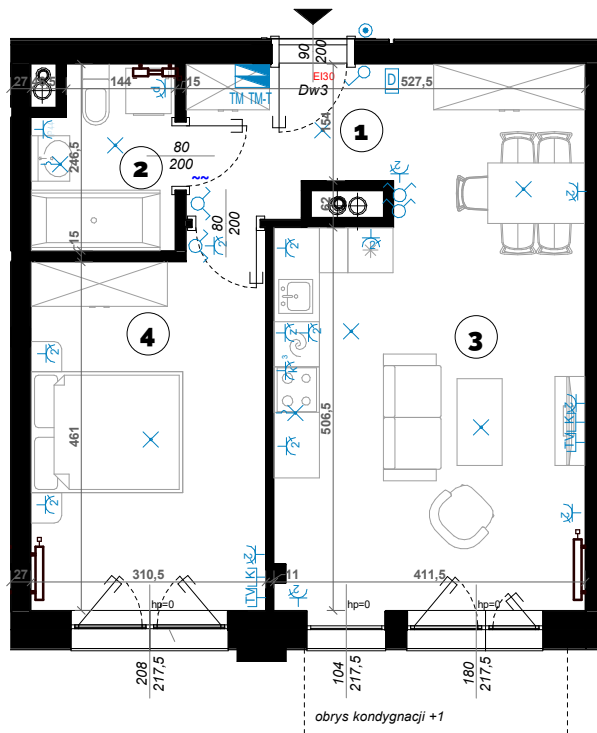

SKALA

1:100

MIESZKANIE 2 POKOJOWE

50,45 m²

A/03

PARTER

1 KOMUNIKACJA	4,99 m ²
2 ŁAZIENKA	4,37 m ²
3 SALON Z ANEKSEM	26,29 m ²
4 POKÓJ	14,80 m ²