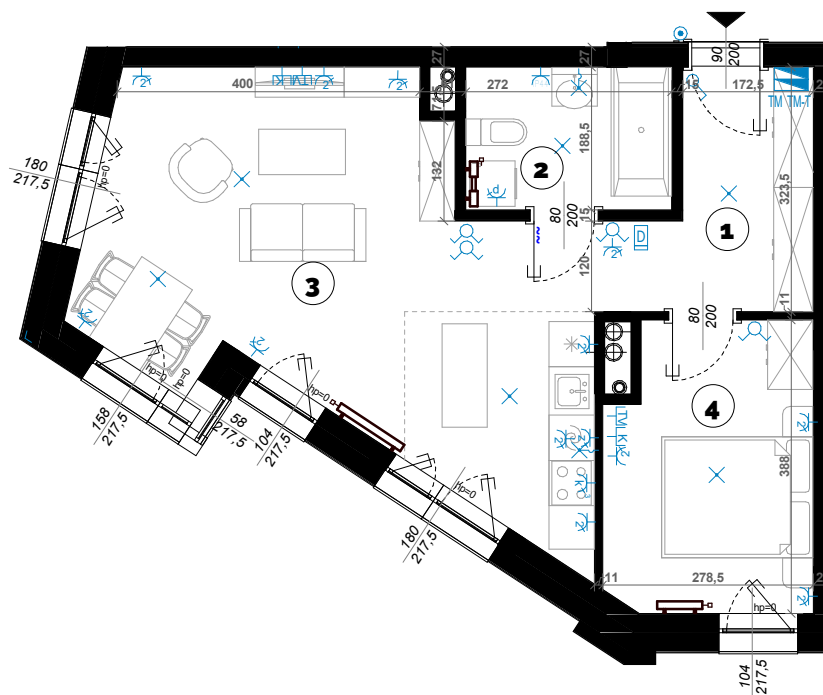

SKALA

1:100

MIESZKANIE 2 POKOJOWE

50,78 m²

A/05

PARTER

- 1 KOMUNIKACJA
- 2 ŁAZIENKA
- 3 SALON Z ANEKSEM
- 4 POKÓJ

6,98 m²
5,13 m²
28,51 m²
10,16 m²