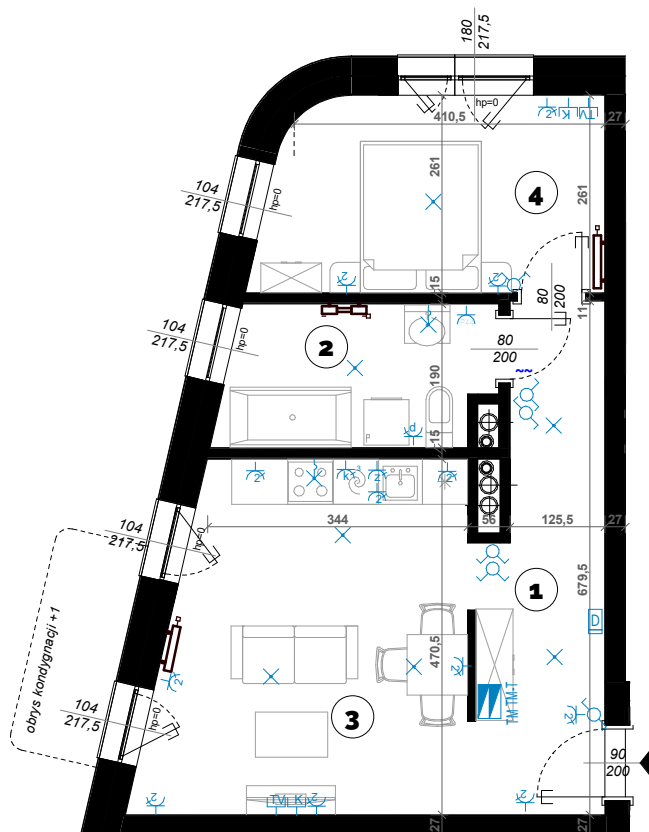

SKALA

1:100

MIESZKANIE 2 POKOJOWE

47,19 m²

A/06

PARTER

- 1 KOMUNIKACJA
- 2 ŁAZIENKA
- 3 SALON Z ANEKSEM
- 4 POKÓJ

10,38 m²
6,55 m²
18,76 m²
11,50 m²