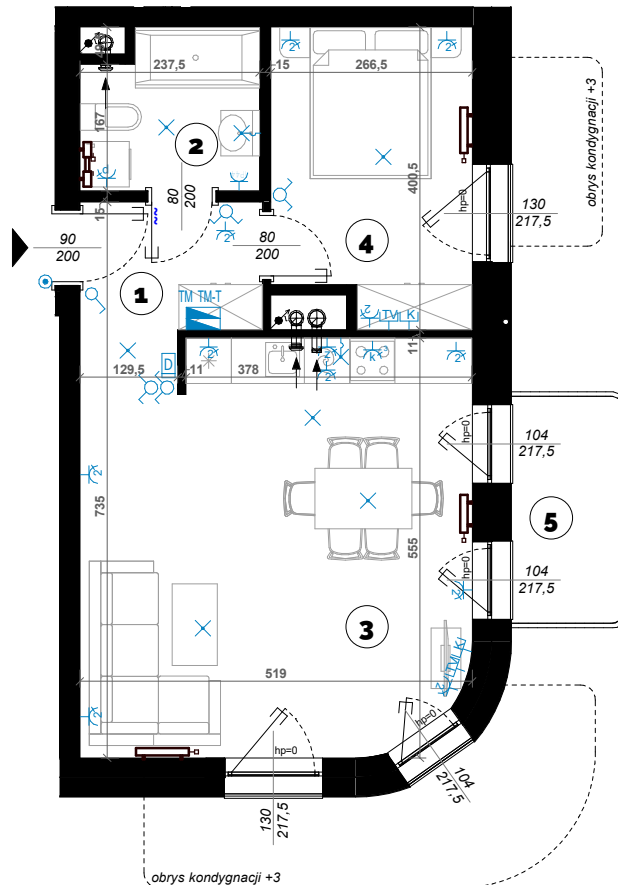

SKALA
1:100

MIESZKANIE 2 POKOJOWE

47,22 m²

B/17

PIĘTRO 2

| | |
|-------------------|----------------------|
| 1 KOMUNIKACJA | 5.19 m ² |
| 2 ŁAZIENKA | 4.78 m ² |
| 3 SALON Z ANEKSEM | 27.26 m ² |
| 4 POKÓJ | 9.99 m ² |
| 5 BALKON | 4.48 m ² |