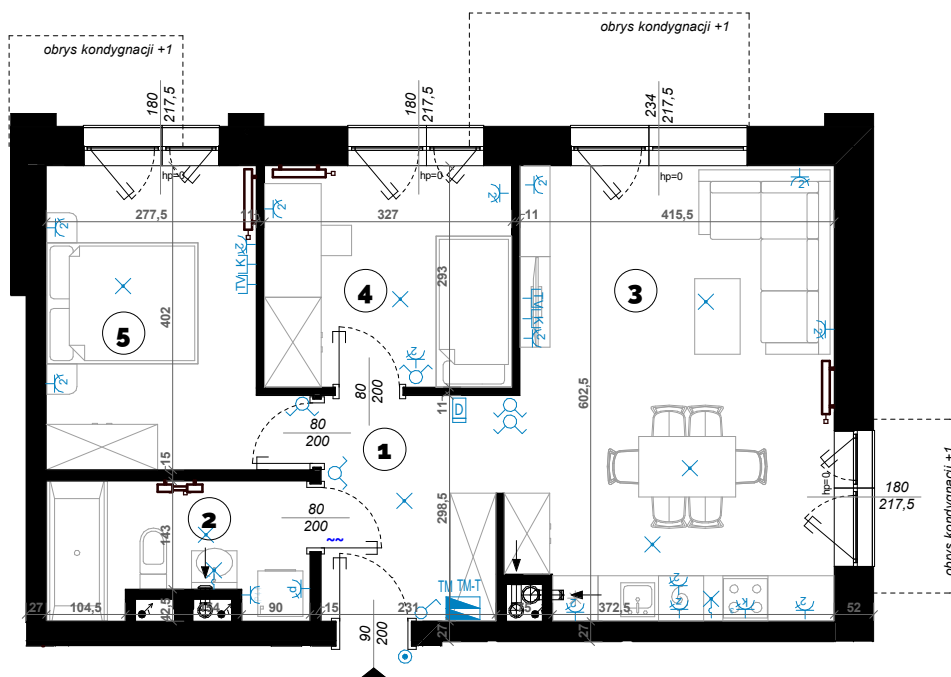

SKALA

1:100

MIESZKANIE 3 POKOJOWE

59,60 m²

B/01

PARTER

- 1 KOMUNIKACJA
- 2 ŁAZIENKA
- 3 SALON Z ANEKSEM
- 4 POKÓJ
- 5 POKÓJ

6,97 m²
5,81 m²
25,34 m²
9,58 m²
11,90 m²