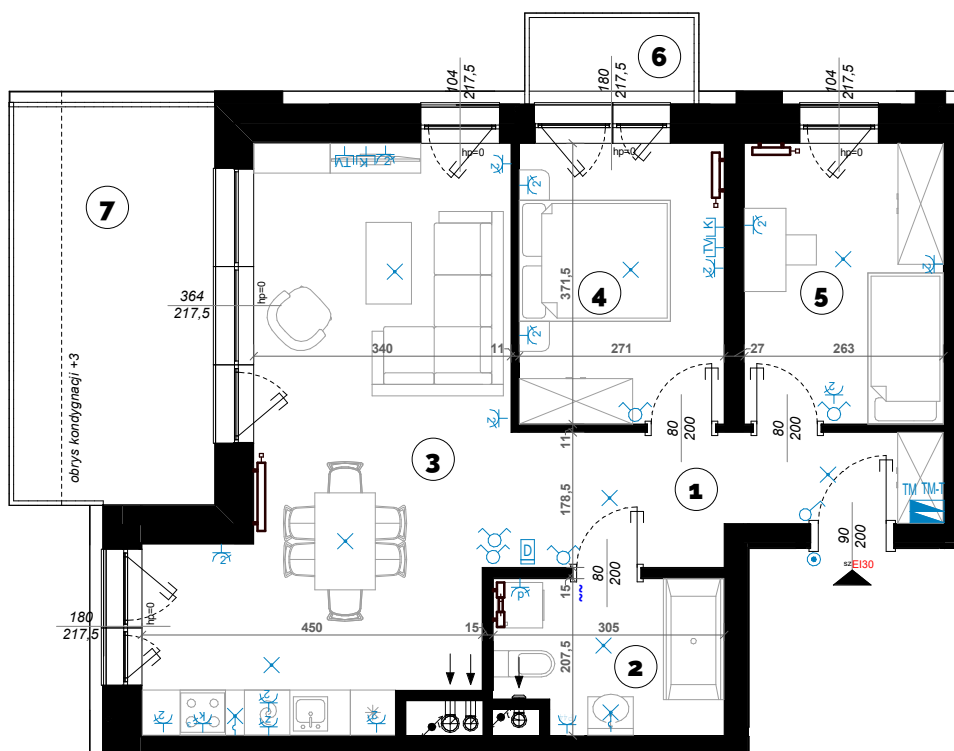

SKALA

1:100

MIESZKANIE 3 POKOJOWE

63,21 m²

B/21

PIĘTRO 2

1 KOMUNIKACJA	8,53 m ²
2 ŁAZIENKA	5,97 m ²
3 SALON Z ANEKSEM	28,87 m ²
4 POKÓJ	10,07 m ²
5 POKÓJ	9,77 m ²
6 BALKON	2,76 m ²
7 LOGGIA	14,32 m ²