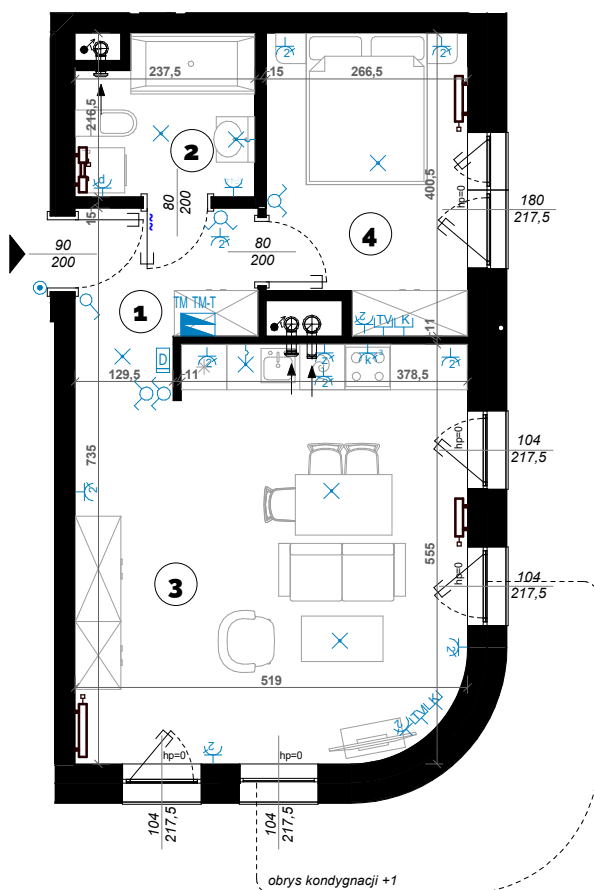

SKALA

1:100

MIESZKANIE 2 POKOJOWE

47,21 m²

B/02

PARTER

- 1 KOMUNIKACJA
- 2 ŁAZIENKA
- 3 SALON Z ANEKSEM
- 4 POKÓJ

5,19 m²
4,78 m²
27,25 m²
9,99 m²