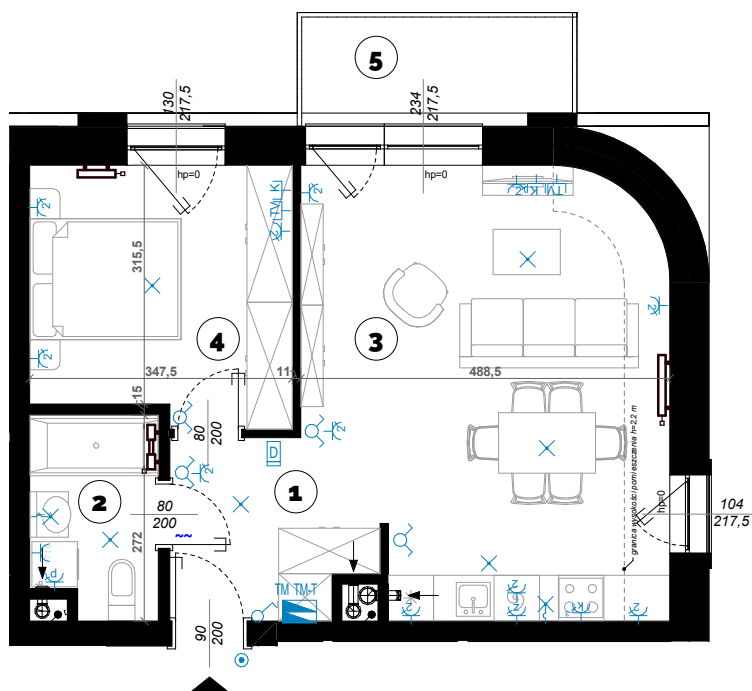

SKALA

1:100

MIESZKANIE 2 POKOJOWE

46,52 m²

B/32

PIĘTRO 4

1 KOMUNIKACJA	5,75 m ²
2 ŁAZIENKA	4,37 m ²
3 SALON Z ANEKSEM	24,89 m ²
4 POKÓJ	11,51 m ²
5 BALKON	5,41 m ²