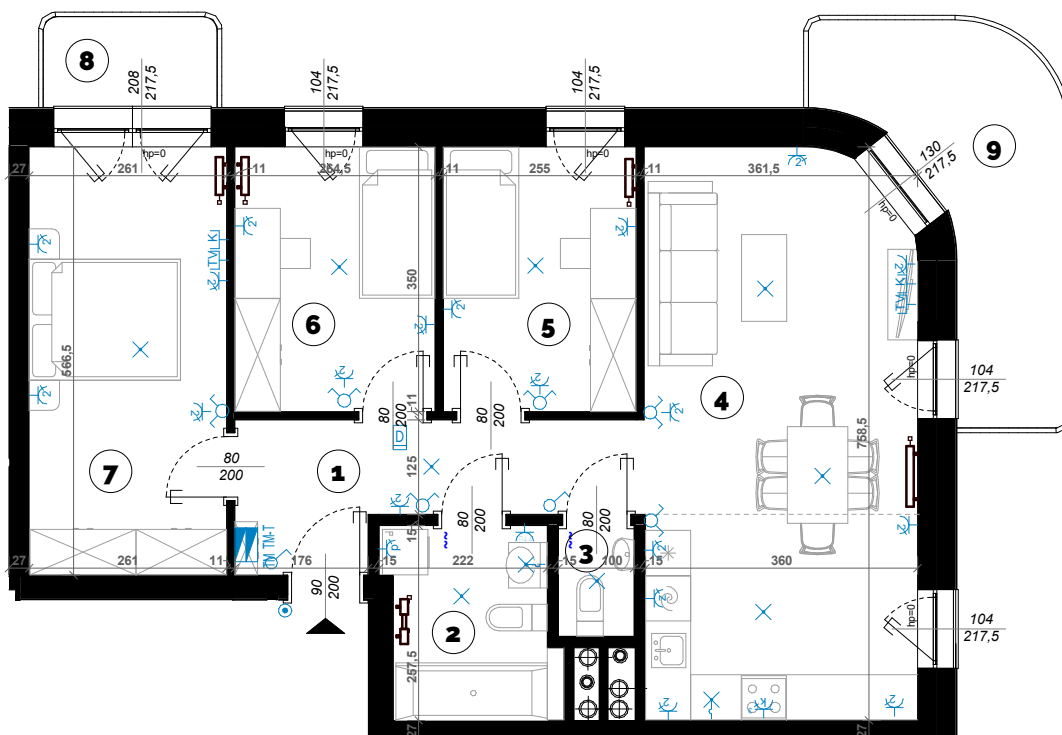

SKALA

1:100

MIESZKANIE 4 POKOJOWE

75,12 m²

A/25

PIĘTRO 3

1 KOMUNIKACJA	8,19 m ²
2 ŁAZIENKA	5,58 m ²
3 WC	1,47 m ²
4 SALON Z ANEKSEM	26,90 m ²
5 POKÓJ	8,93 m ²
6 POKÓJ	9,26 m ²
7 POKÓJ	14,79 m ²
8 BALKON	2,74 m ²
9 BALKON	10,53 m ²