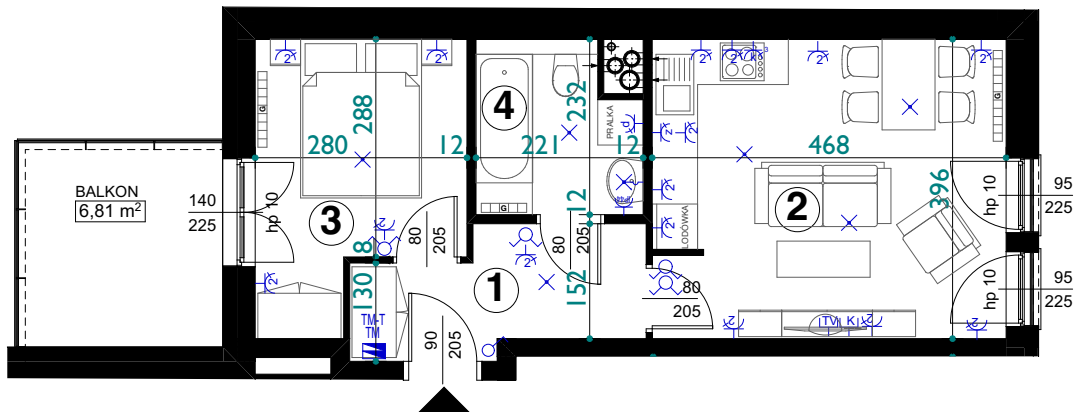

SKALA
1:100

MIESZKANIE 2 POKOJOWE	37,36m ²	M 1	1 PIĘTRO
1 P.POKÓJ	5,51m ²		
2 POKÓJ + ANEKS KUCHENNY	18,20m ²		
3 POKÓJ	9,13m ²		
4 ŁAZIENKA	4,51m ²		