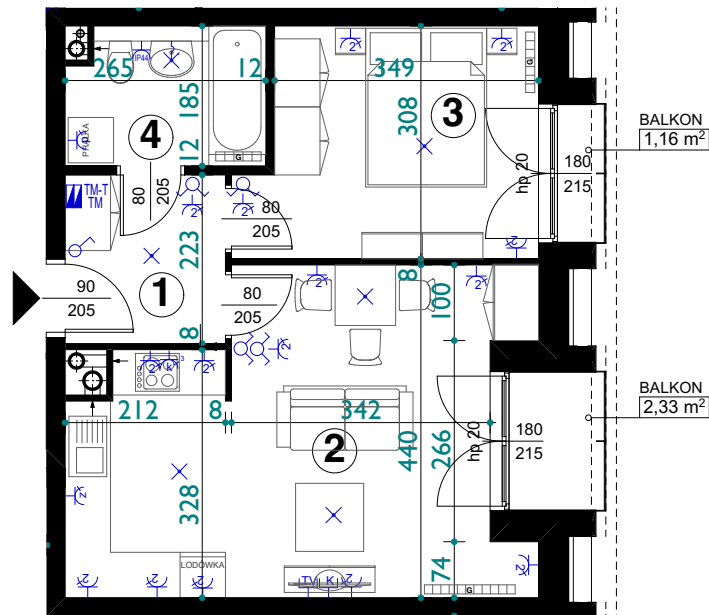

SKALA
1:100

MIESZKANIE 2 POKOJOWE

42,88m²

M 11

PODDASZE

1 P.POKÓJ	4,60m ²
2 POKÓJ + ANEKS KUCHENNY	22,54m ²
3 POKÓJ	11,17m ²
4 ŁAZIENKA	4,57m ²