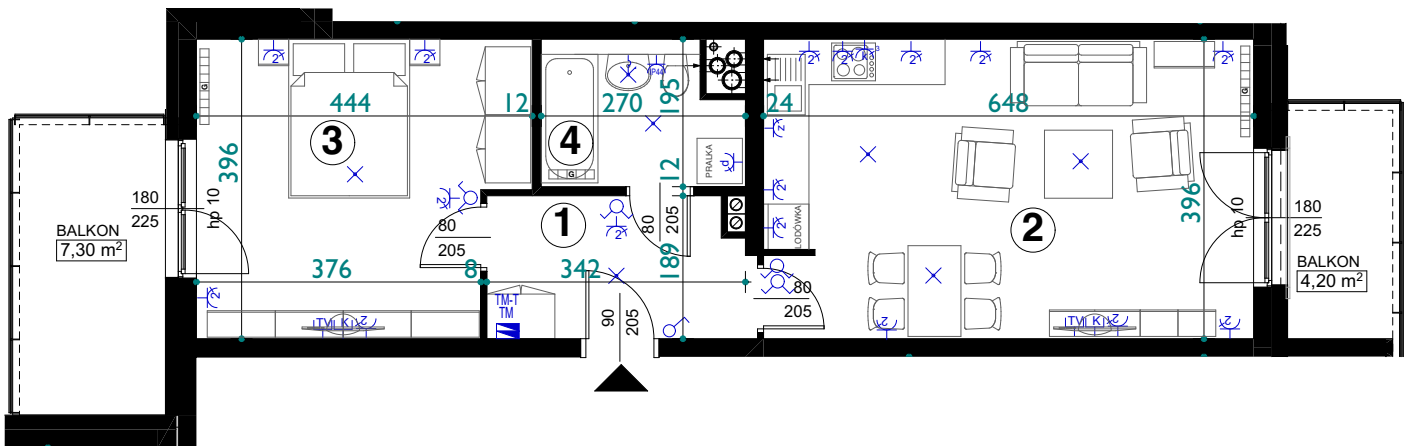

SKALA
1:100

MIESZKANIE 2 POKOJOWE
52,21m²
M 13
1 PIĘTRO

1 P. POKÓJ	6,30m ²
2 POKÓJ + ANEKS KUCHENNY	25,27m ²
3 POKÓJ	15,99m ²
4 ŁAZIENKA	4,65m ²