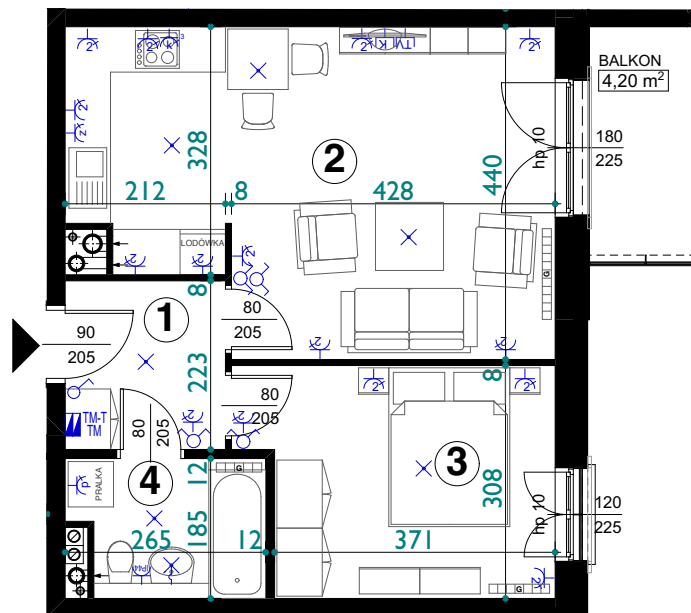

SKALA  
1:100

**MIESZKANIE 2 POKOJOWE**

**46,04m<sup>2</sup>**

**M 14**

**1 PIĘTRO**

1 P.POKÓJ	4,60m <sup>2</sup>
2 POKÓJ + ANEKS KUCHENNY	25,22m <sup>2</sup>
3 POKÓJ	11,84m <sup>2</sup>
4 ŁAZIENKA	4,38m <sup>2</sup>