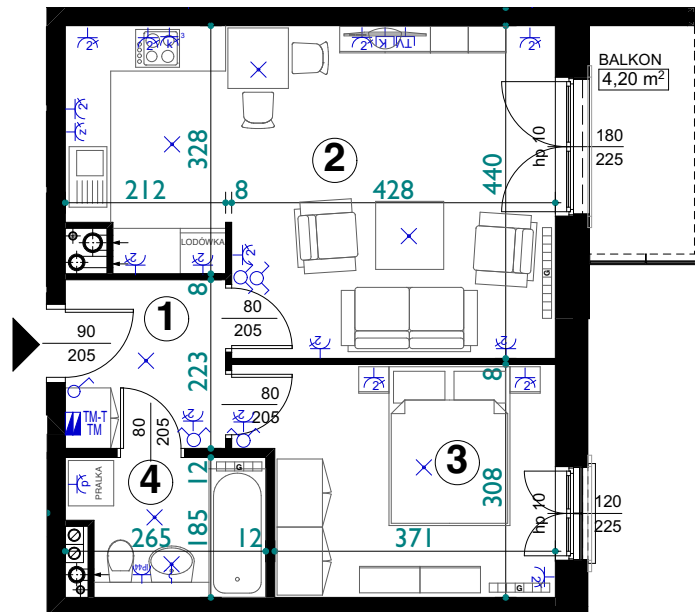

SKALA  
**1:100**

MIESZKANIE 2 POKOJOWE	46,93m <sup>2</sup>	M 17	2 PIĘTRO
1 P.POKÓJ	4,60m <sup>2</sup>		
2 POKÓJ + ANEKS KUCHENNY	25,74m <sup>2</sup>		
3 POKÓJ	12,21m <sup>2</sup>		
4 ŁAZIENKA	4,38m <sup>2</sup>		