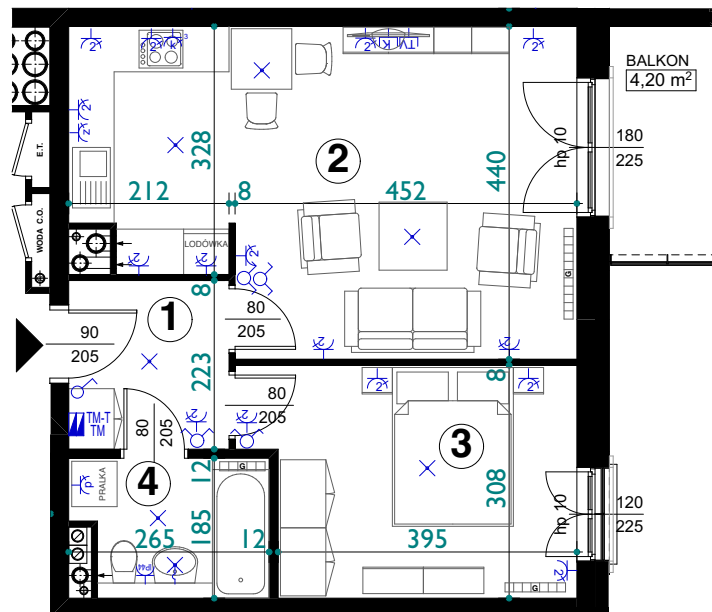

SKALA
1:100

MIESZKANIE 2 POKOJOWE

47,82m²

M 20

3 PIĘTRO

1 P.POKÓJ	4,60m ²
2 POKÓJ + ANEKS KUCHENNY	26,27m ²
3 POKÓJ	12,57m ²
4 ŁAZIENKA	4,38m ²