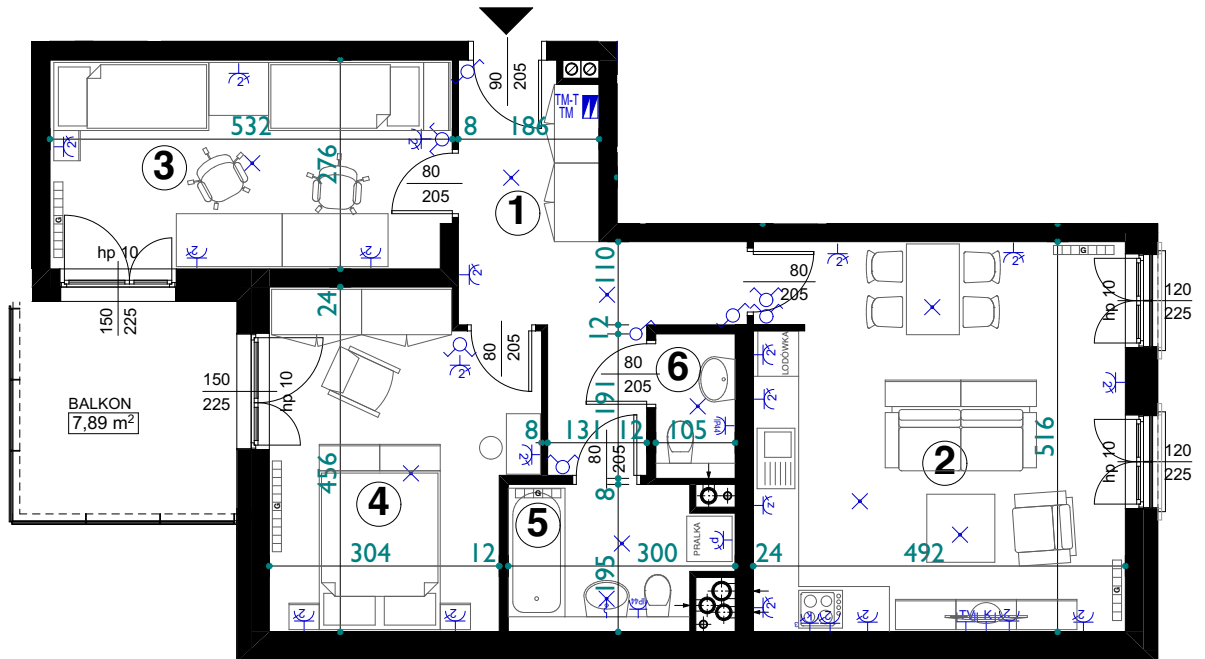

SKALA
1:100

MIESZKANIE 3 POKOJOWE
71,42m²
M 21
3 PIĘTRO

1 P.POKÓJ	10,82m ²
2 POKÓJ + ANEKS KUCHENNY	25,01m ²
3 POKÓJ	14,35m ²
4 POKÓJ	14,33m ²
5 ŁAZIENKA	4,99m ²
6 WC	1,92m ²