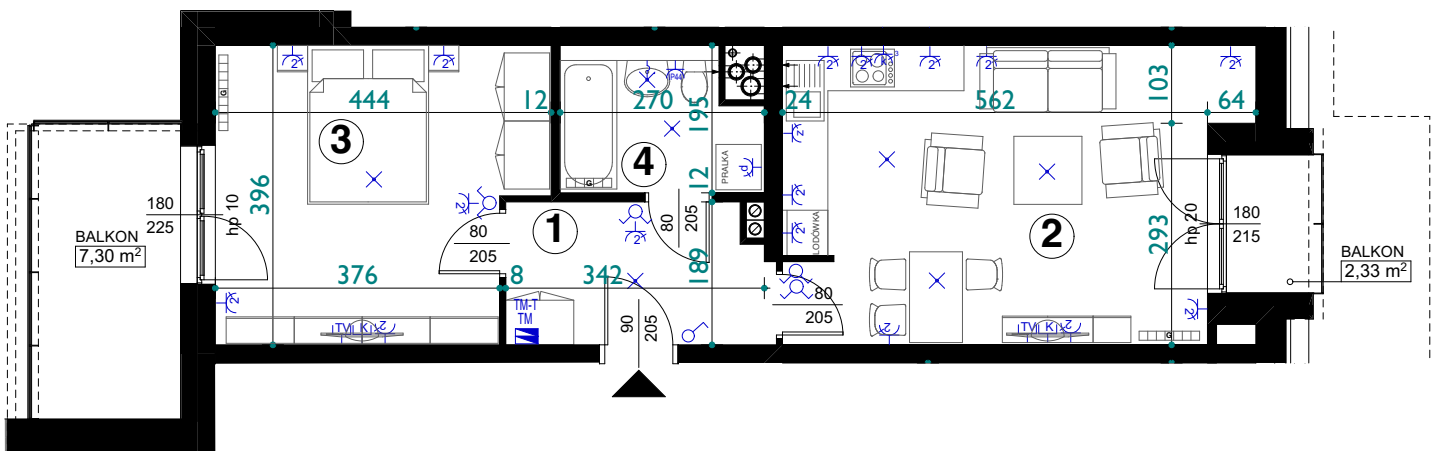

SKALA
1:100

MIESZKANIE 2 POKOJOWE
49,47m²
M 22
PODDASZE

1 P. POKÓJ	6,30m ²
2 POKÓJ + ANEKS KUCHENNY	22,53m ²
3 POKÓJ	15,99m ²
4 ŁAZIENKA	4,65m ²