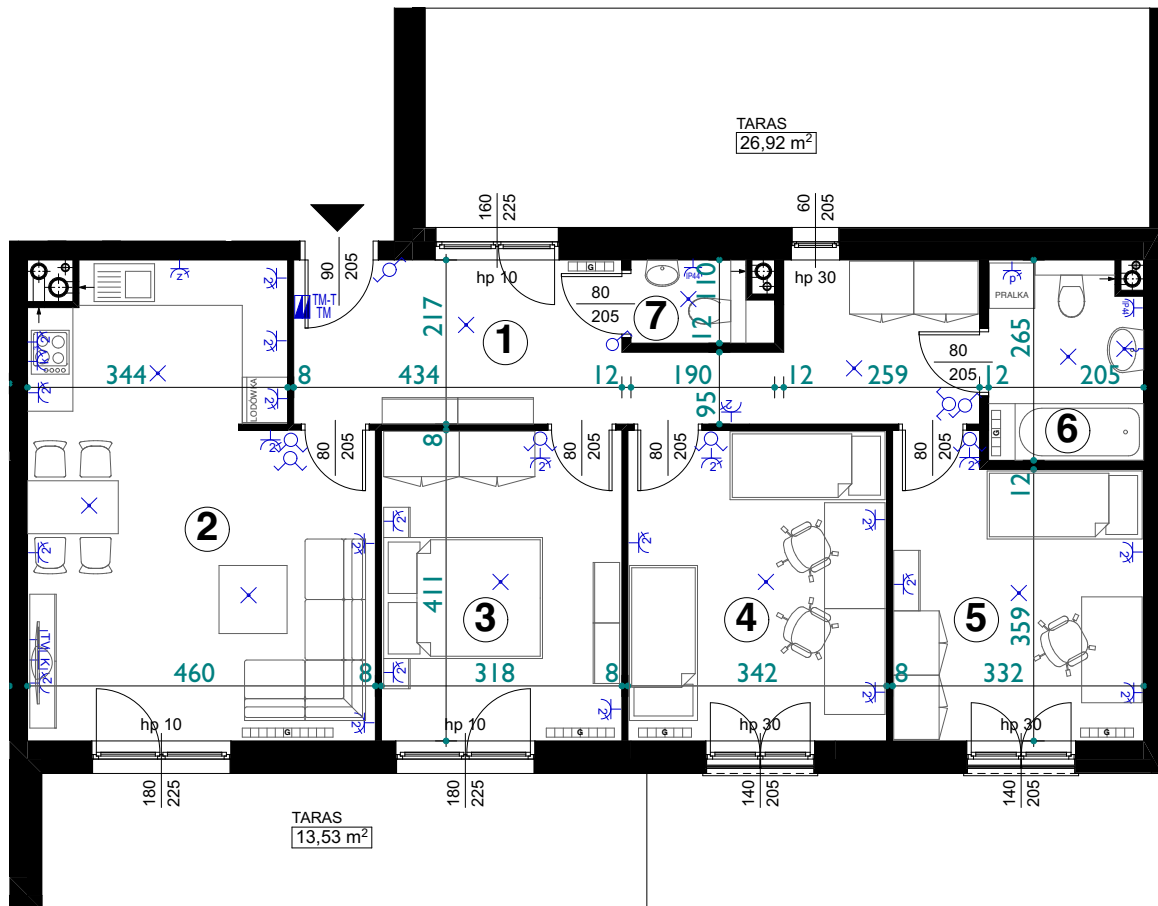

SKALA
1:100

MIESZKANIE 4 POKOJOWE
88,40m²
M 25
PARTER

1 P.POKÓJ	16,70m ²
2 POKÓJ + ANEKS KUCHENNY	25,82m ²
3 POKÓJ	12,85m ²
4 POKÓJ	13,83m ²
5 POKÓJ	12,29m ²
6 ŁAZIENKA	5,11m ²
7 WC	1,80m ²