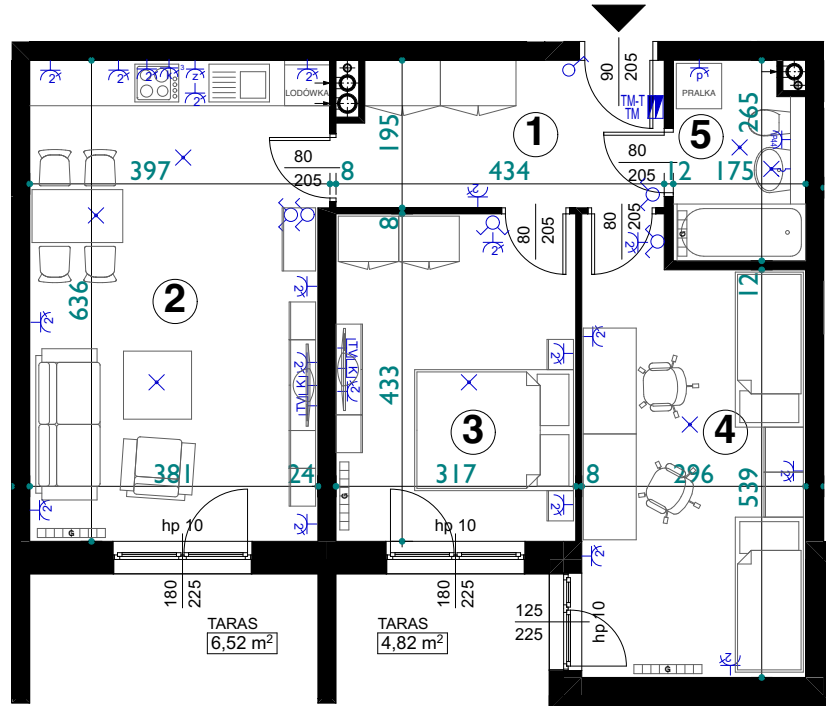

SKALA
1:100

MIESZKANIE 3 POKOJOWE

66,50m²

M 26

PARTER

1 P.POKÓJ	7,96m ²
2 POKÓJ + ANEKS KUCHENNY	24,23m ²
3 POKÓJ	13,50m ²
4 POKÓJ	16,49m ²
5 ŁAZIENKA	4,32m ²