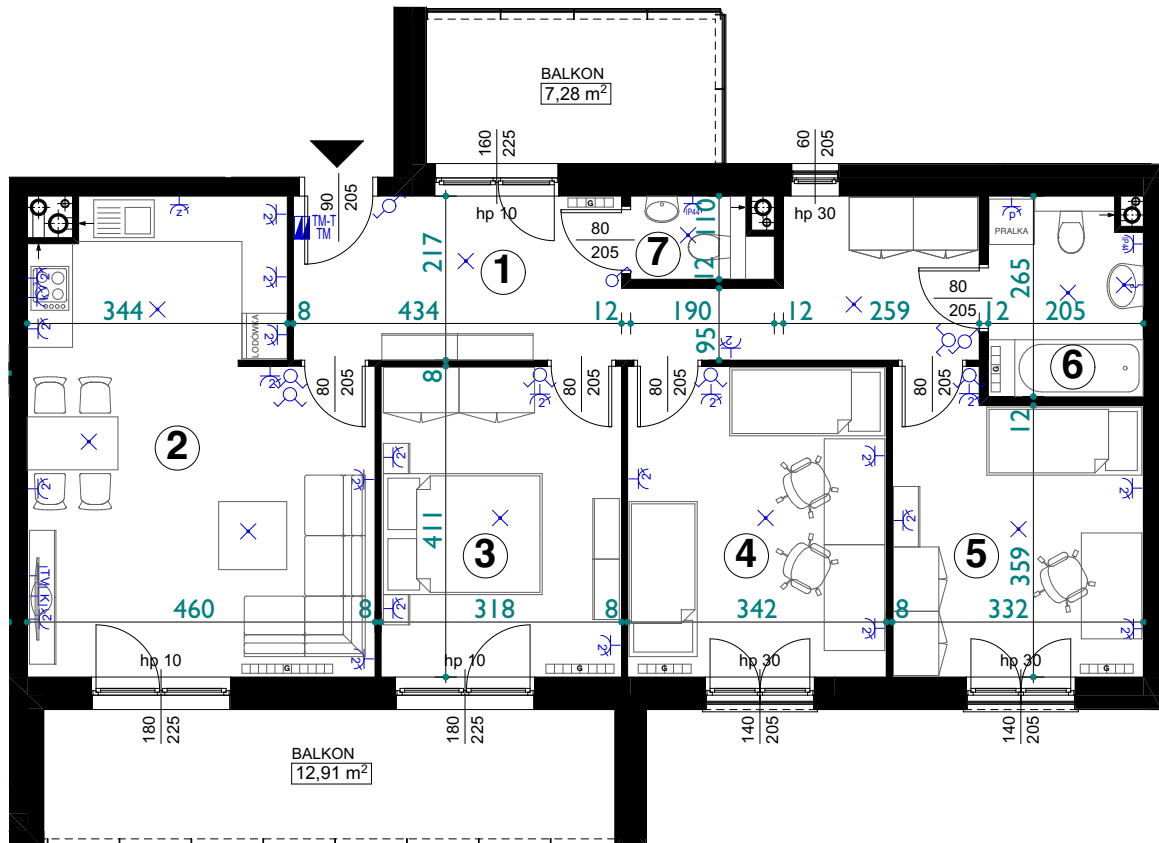

SKALA
1:100

MIESZKANIE 4 POKOJOWE
88,40m²
M 27
1 PIĘTRO

1 P.POKÓJ	16,70m ²
2 POKÓJ + ANEKS KUCHENNY	25,82m ²
3 POKÓJ	12,85m ²
4 POKÓJ	13,83m ²
5 POKÓJ	12,29m ²
6 ŁAZIENKA	5,11m ²
7 WC	1,80m ²