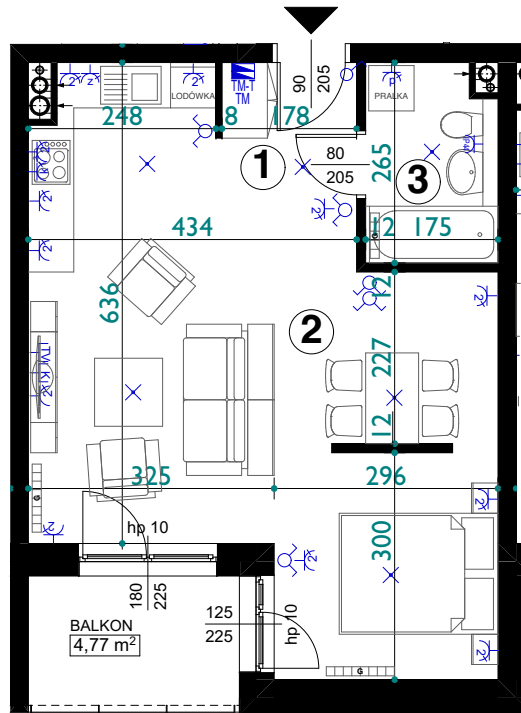

SKALA
1:100

MIESZKANIE 1 POKOJOWE	43,11m ²	M 28	1 PIĘTRO
1 P.POKÓJ	4,85m ²		
2 POKÓJ + ANEKS KUCHENNY	33,93m ²		
3 ŁAZIENKA	4,32m ²		