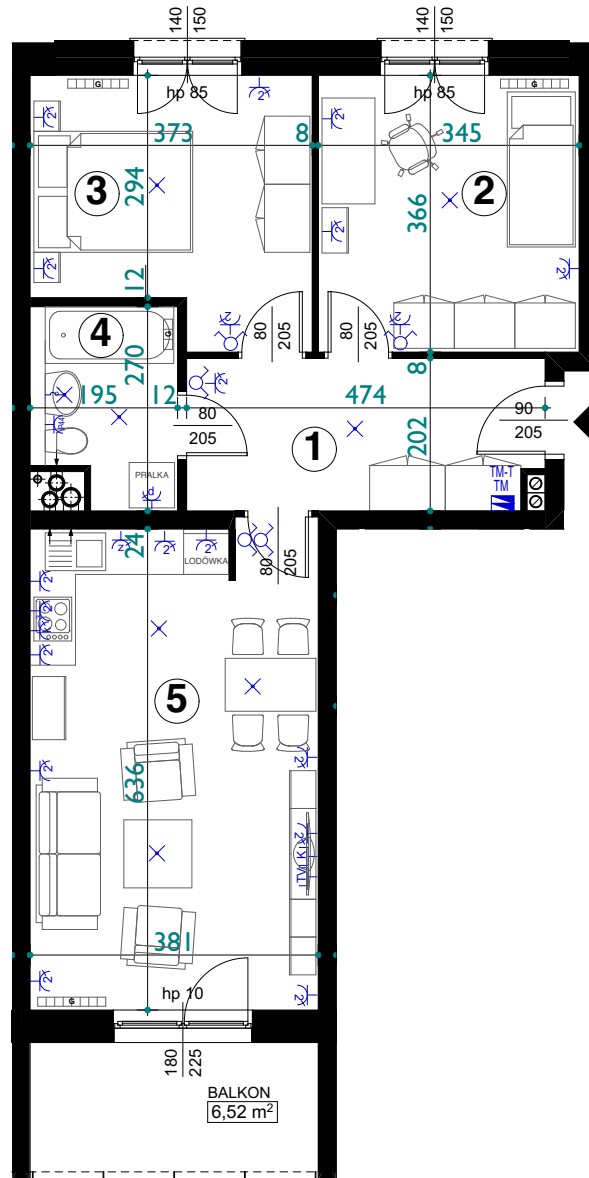

SKALA  
1:100

**MIESZKANIE 3 POKOJOWE**

**62,21m<sup>2</sup>**

**M 29**

**1 PIĘTRO**

1 P.POKÓJ	9,19m <sup>2</sup>
2 POKÓJ	12,41m <sup>2</sup>
3 POKÓJ	11,94m <sup>2</sup>
4 ŁAZIENKA	4,65m <sup>2</sup>
5 POKÓJ + ANEKS KUCHENNY	24,02m <sup>2</sup>