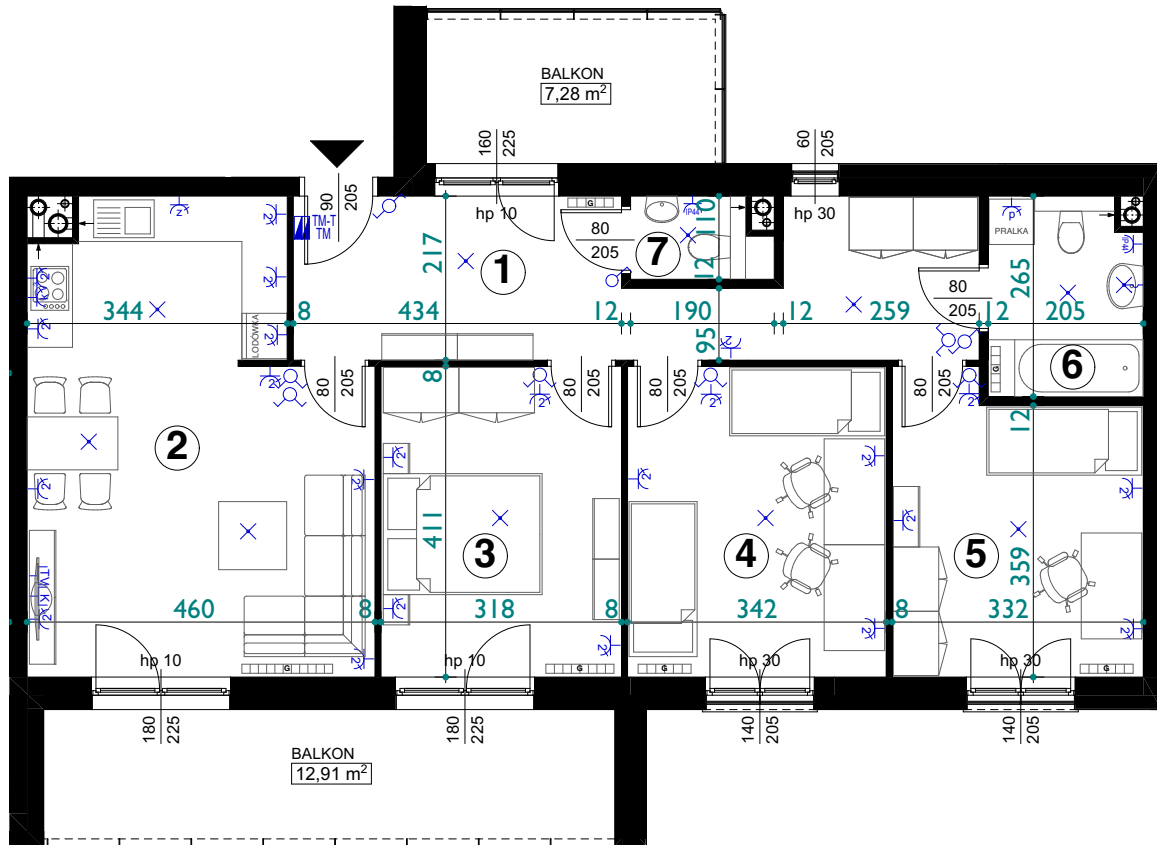

SKALA
1:100

MIESZKANIE 4 POKOJOWE

88,40m²

M 30

2 PIĘTRO

1 P.POKÓJ	16,70m ²
2 POKÓJ + ANEKS KUCHENNY	25,82m ²
3 POKÓJ	12,85m ²
4 POKÓJ	13,83m ²
5 POKÓJ	12,29m ²
6 ŁAZIENKA	5,11m ²
7 WC	1,80m ²