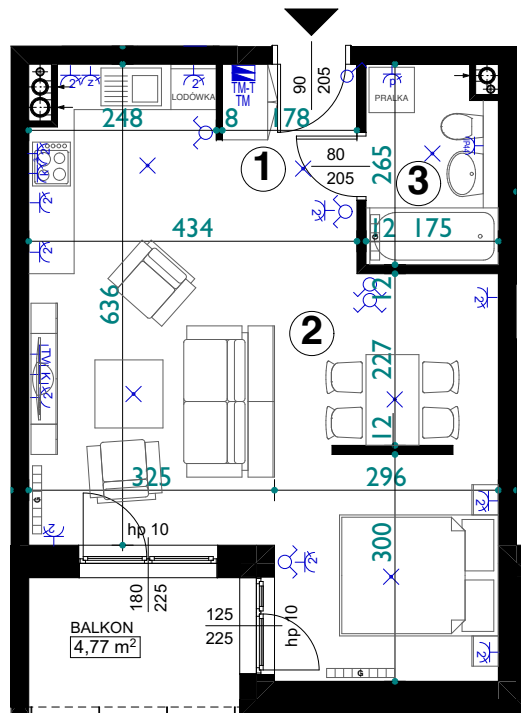

SKALA
1:100

MIESZKANIE 1 POKOJOWE	43,11m ²	M 31	2 PIĘTRO
<p>1 P.POKÓJ 4,85m² 2 POKÓJ + ANEKS KUCHENNY 33,93m² 3 ŁAZIENKA 4,32m²</p>			