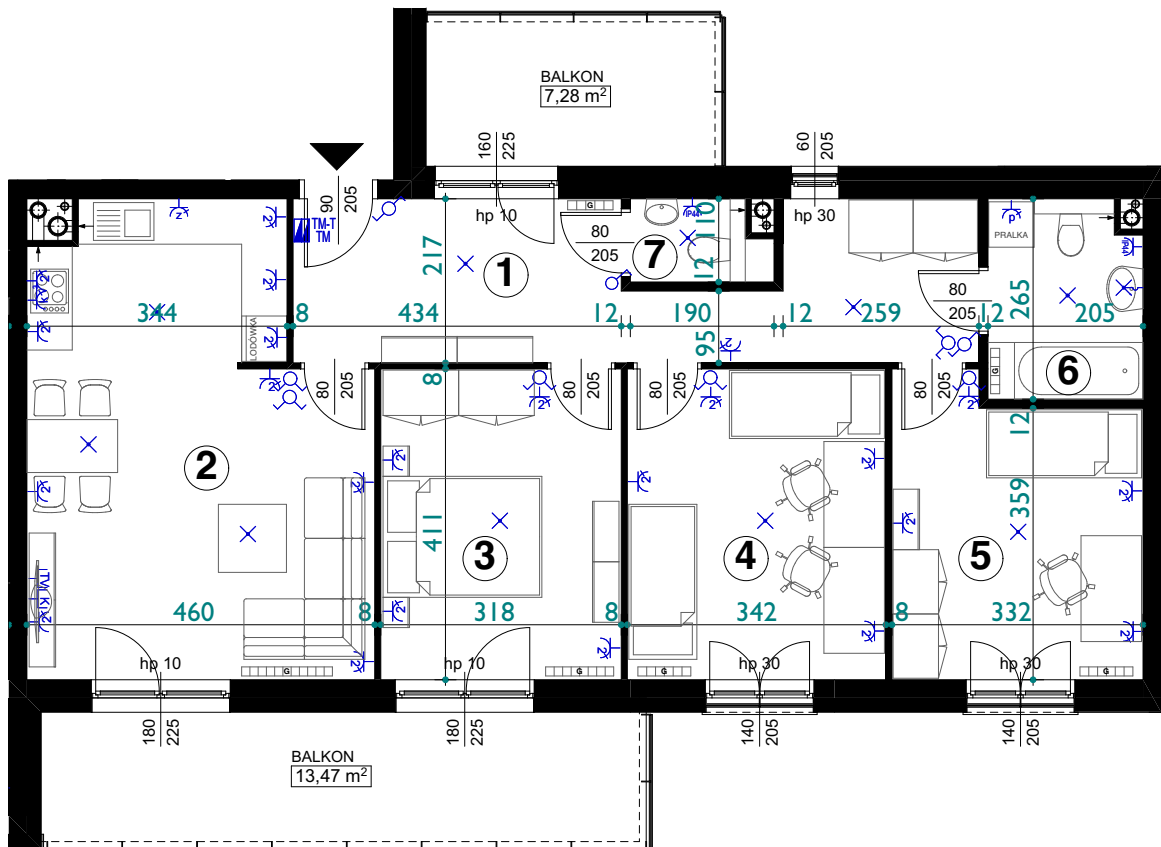

SKALA
1:100

MIESZKANIE 4 POKOJOWE
88,40m²
M 33
3 PIĘTRO

1 P.POKÓJ	16,70m ²
2 POKÓJ + ANEKS KUCHENNY	25,82m ²
3 POKÓJ	12,85m ²
4 POKÓJ	13,83m ²
5 POKÓJ	12,29m ²
6 ŁAZIENKA	5,11m ²
7 WC	1,80m ²