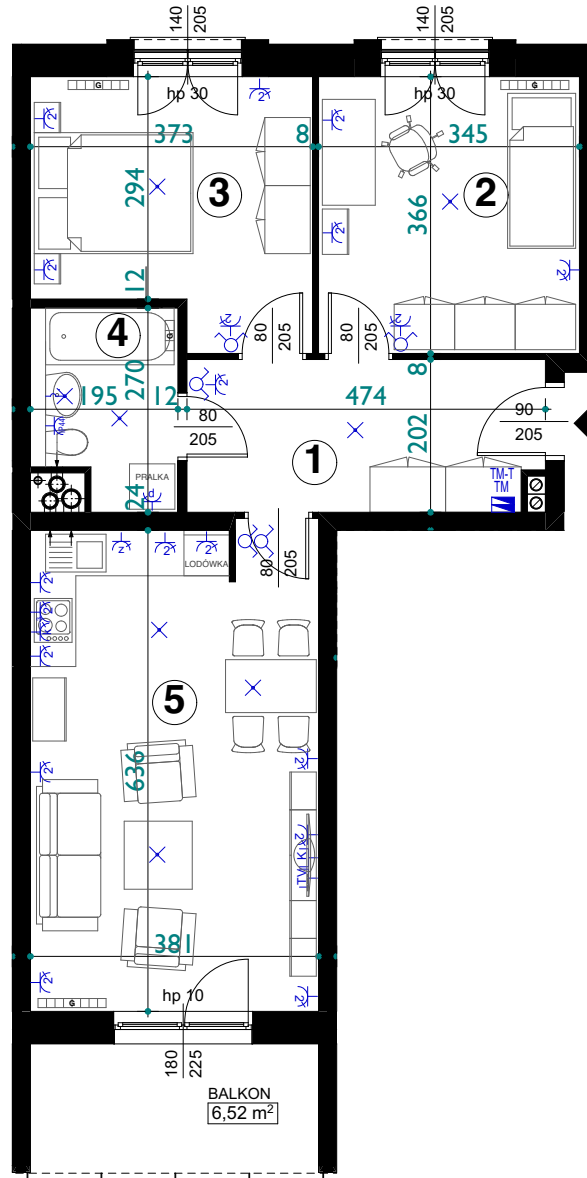

SKALA
1:100

MIESZKANIE 3 POKOJOWE

62,21m²

M 35

3 PIĘTRO

1 P.POKÓJ	9,19m ²
2 POKÓJ	12,41m ²
3 POKÓJ	11,94m ²
4 ŁAZIENKA	4,65m ²
5 POKÓJ + ANEKS KUCHENNY	24,02m ²