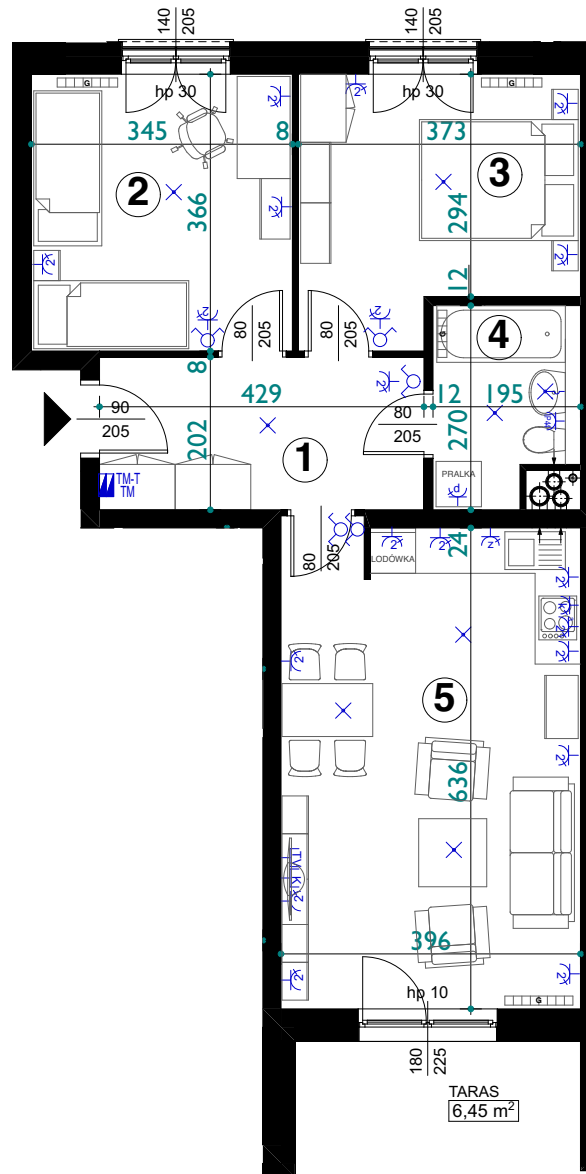

SKALA
1:100

MIESZKANIE 3 POKOJOWE

62,45m²

M 36

PARTER

1 P.POKÓJ	8,48m ²
2 POKÓJ	12,41m ²
3 POKÓJ	11,94m ²
4 ŁAZIENKA	4,65m ²
5 POKÓJ + ANEKS KUCHENNY	24,97m ²