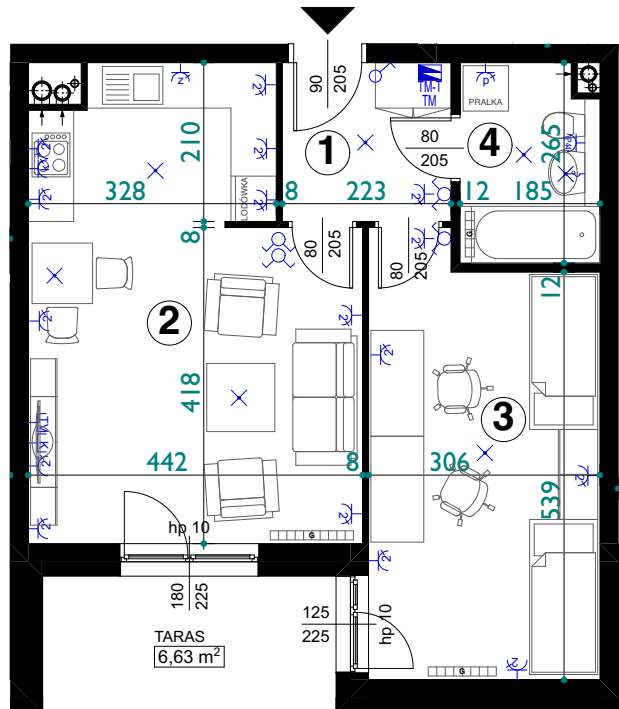

SKALA  
**1:100**

MIESZKANIE 2 POKOJOWE	50,75m <sup>2</sup>	M 37	PARTER
1 P.POKÓJ	4,55m <sup>2</sup>		
2 POKÓJ + ANEKS KUCHENNY	24,74m <sup>2</sup>		
3 POKÓJ	16,87m <sup>2</sup>		
4 ŁAZIENKA	4,59m <sup>2</sup>		