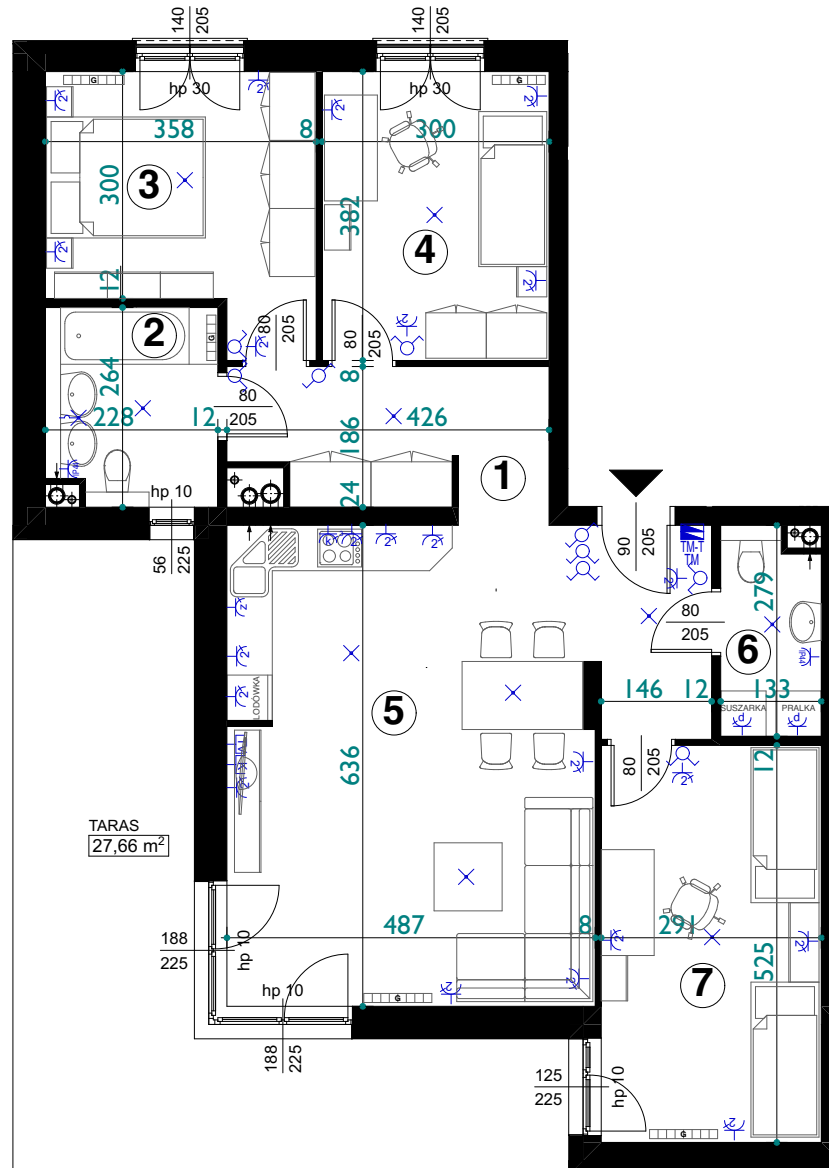

SKALA
1:100

MIESZKANIE 4 POKOJOWE	89,01m ²	M 38	PARTER
1 P.POKÓJ	14,83m ²		
2 ŁAZIENKA	5,67m ²		
3 POKÓJ	11,49m ²		
4 POKÓJ	11,26m ²		
5 POKÓJ + ANEKS KUCHENNY	27,34m ²		
6 WC	3,39m ²		
7 POKÓJ	15,03m ²		