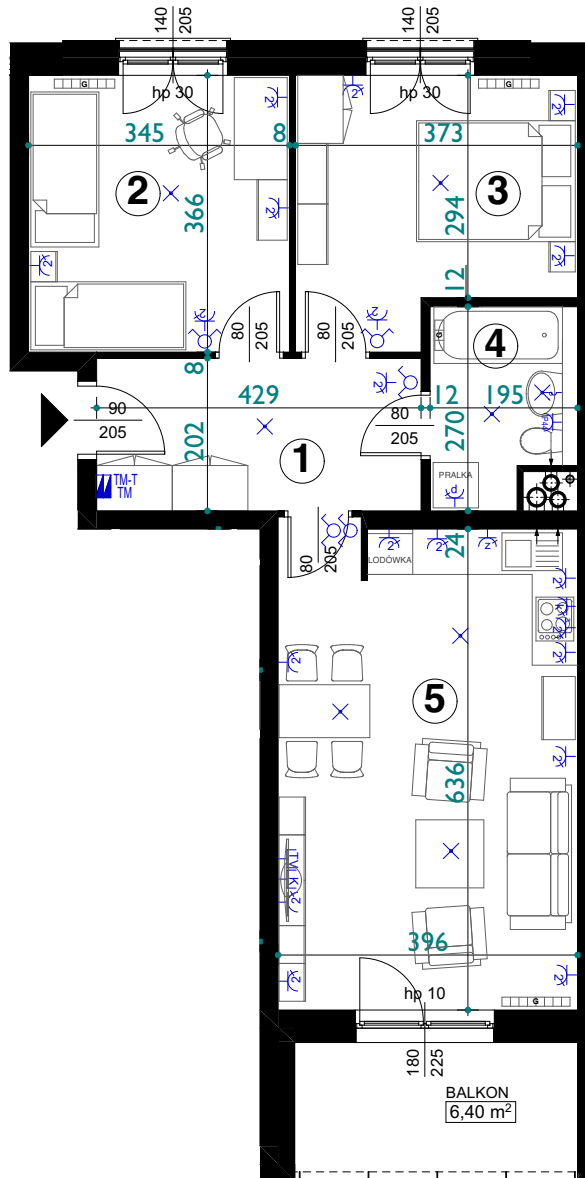

SKALA
1:100

MIESZKANIE 3 POKOJOWE

62,45m²

M 39

1 PIĘTRO

1 P.POKÓJ	8,48m ²
2 POKÓJ	12,41m ²
3 POKÓJ	11,94m ²
4 ŁAZIENKA	4,65m ²
5 POKÓJ + ANEKS KUCHENNY	24,97m ²