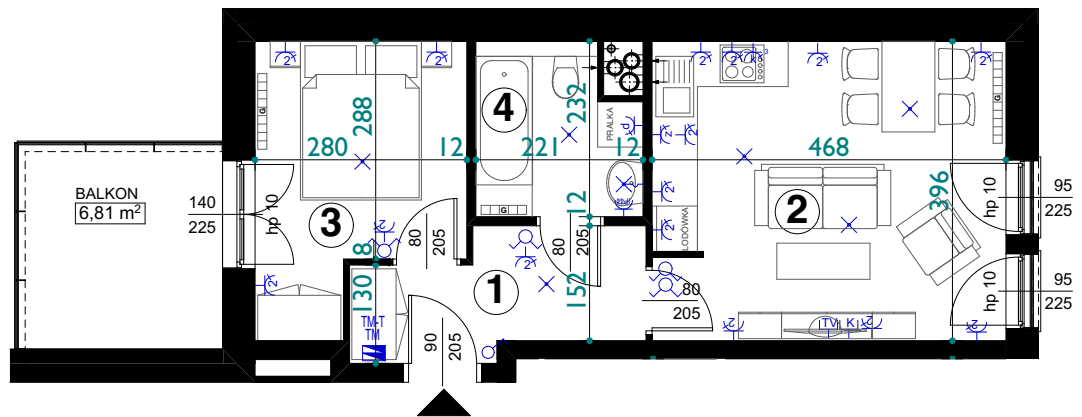

SKALA
1:100

MIESZKANIE 2 POKOJOWE

37,83m²

M 4

2 PIĘTRO

1 P.POKÓJ	5,51m ²
2 POKÓJ + ANEKS KUCHENNY	18,67m ²
3 POKÓJ	9,13m ²
4 ŁAZIENKA	4,51m ²