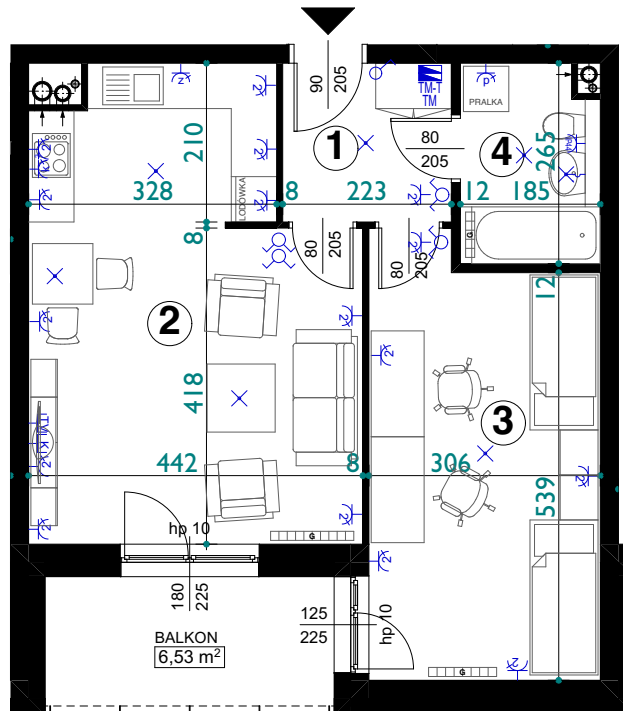

SKALA  
**1:100**

**MIESZKANIE 2 POKOJOWE**
**50,75m<sup>2</sup>**
**M 40**
**1 PIĘTRO**

1 P.POKÓJ	4,55m <sup>2</sup>
2 POKÓJ + ANEKS KUCHENNY	24,74m <sup>2</sup>
3 POKÓJ	16,87m <sup>2</sup>
4 ŁAZIENKA	4,59m <sup>2</sup>