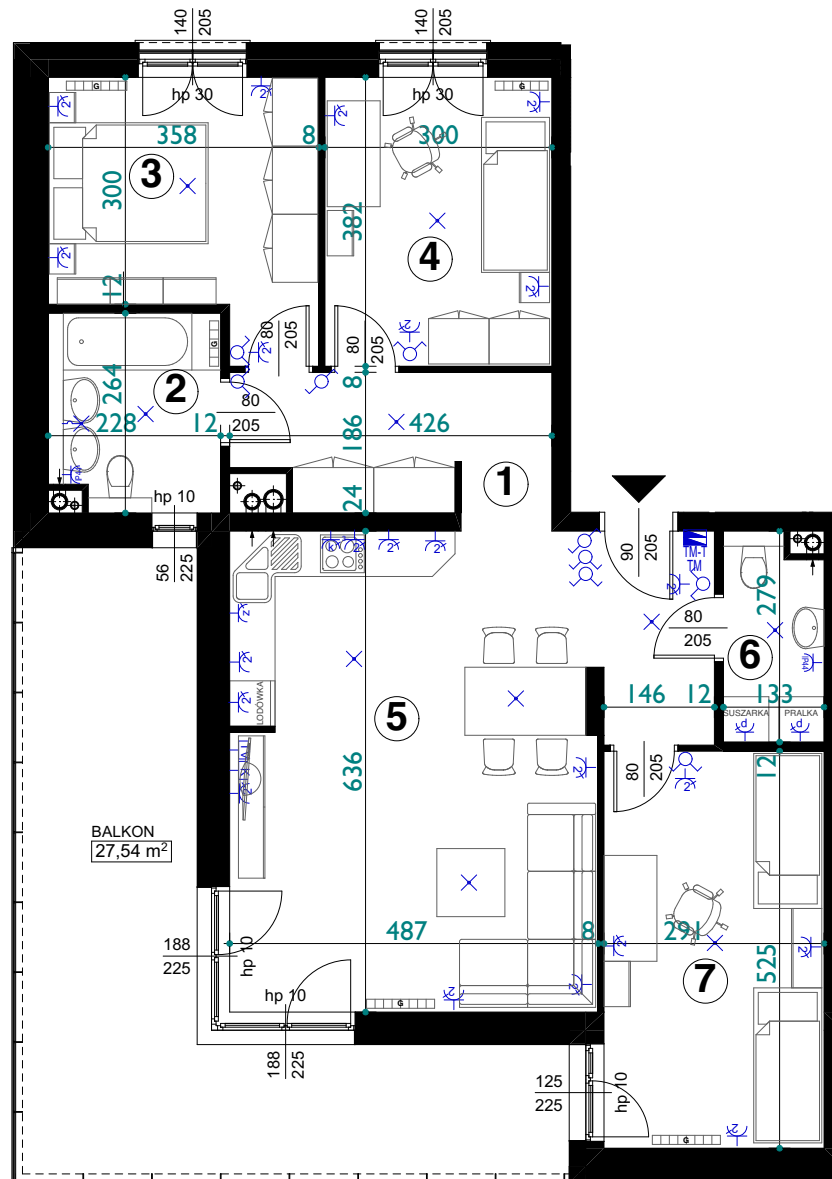

SKALA  
**1:100**

**MIESZKANIE 4 POKOJOWE**
**89,01m<sup>2</sup>**
**M 41**
**1 PIĘTRO**

1 P.POKÓJ	14,83m <sup>2</sup>
2 ŁAZIENKA	5,67m <sup>2</sup>
3 POKÓJ	11,49m <sup>2</sup>
4 POKÓJ	11,26m <sup>2</sup>
5 POKÓJ + ANEKS KUCHENNY	27,34m <sup>2</sup>
6 WC	3,39m <sup>2</sup>
7 POKÓJ	15,03m <sup>2</sup>