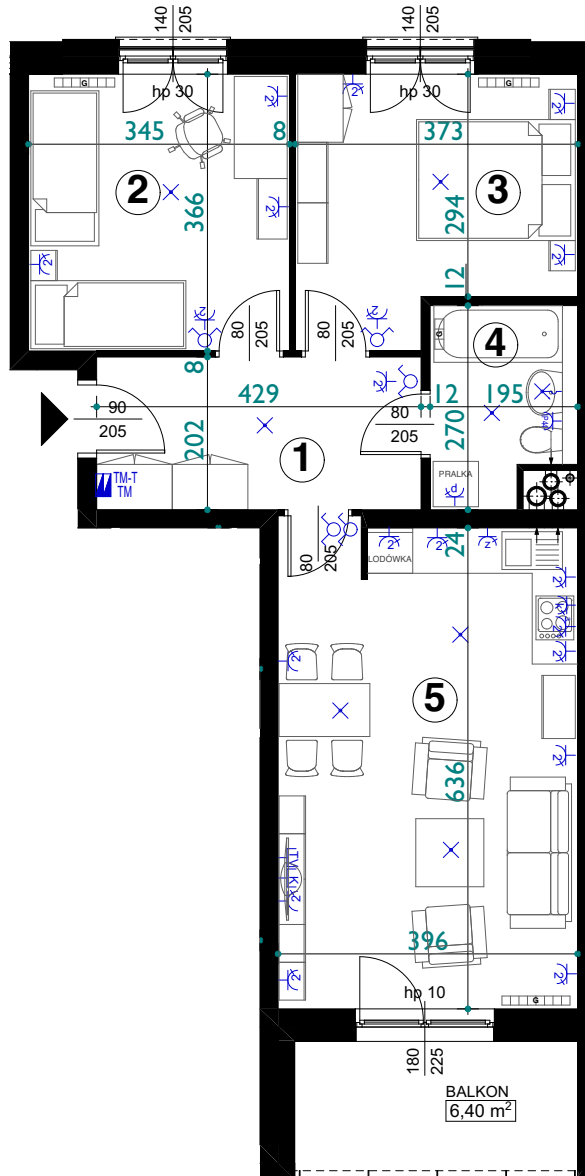

SKALA
1:100

MIESZKANIE 3 POKOJOWE

62,45m²

M 42

2 PIĘTRO

1 P.POKÓJ	8,48m ²
2 POKÓJ	12,41m ²
3 POKÓJ	11,94m ²
4 ŁAZIENKA	4,65m ²
5 POKÓJ + ANEKS KUCHENNY	24,97m ²