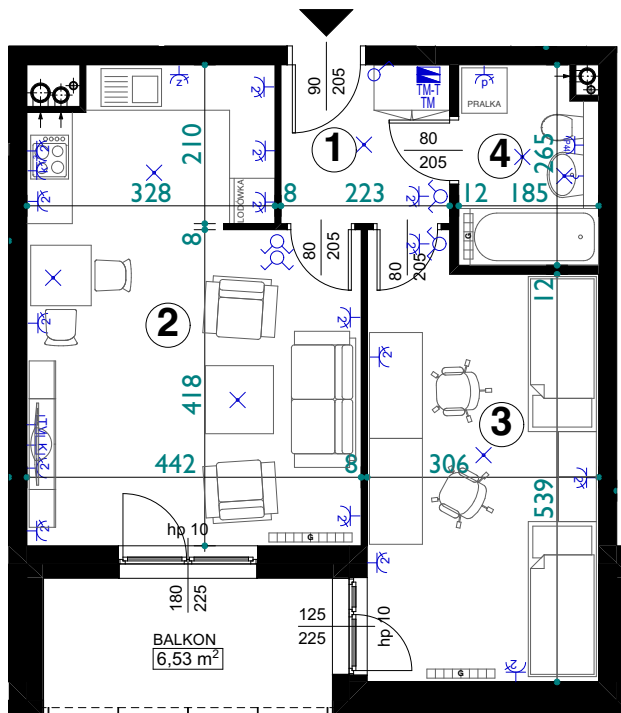

SKALA
1:100

MIESZKANIE 2 POKOJOWE	50,75m ²	M 43	2 PIĘTRO
1 P.POŁÓJ	4,55m ²		
2 POKÓJ + ANEKS KUCHENNY	24,74m ²		
3 POKÓJ	16,87m ²		
4 ŁAZIENKA	4,59m ²		