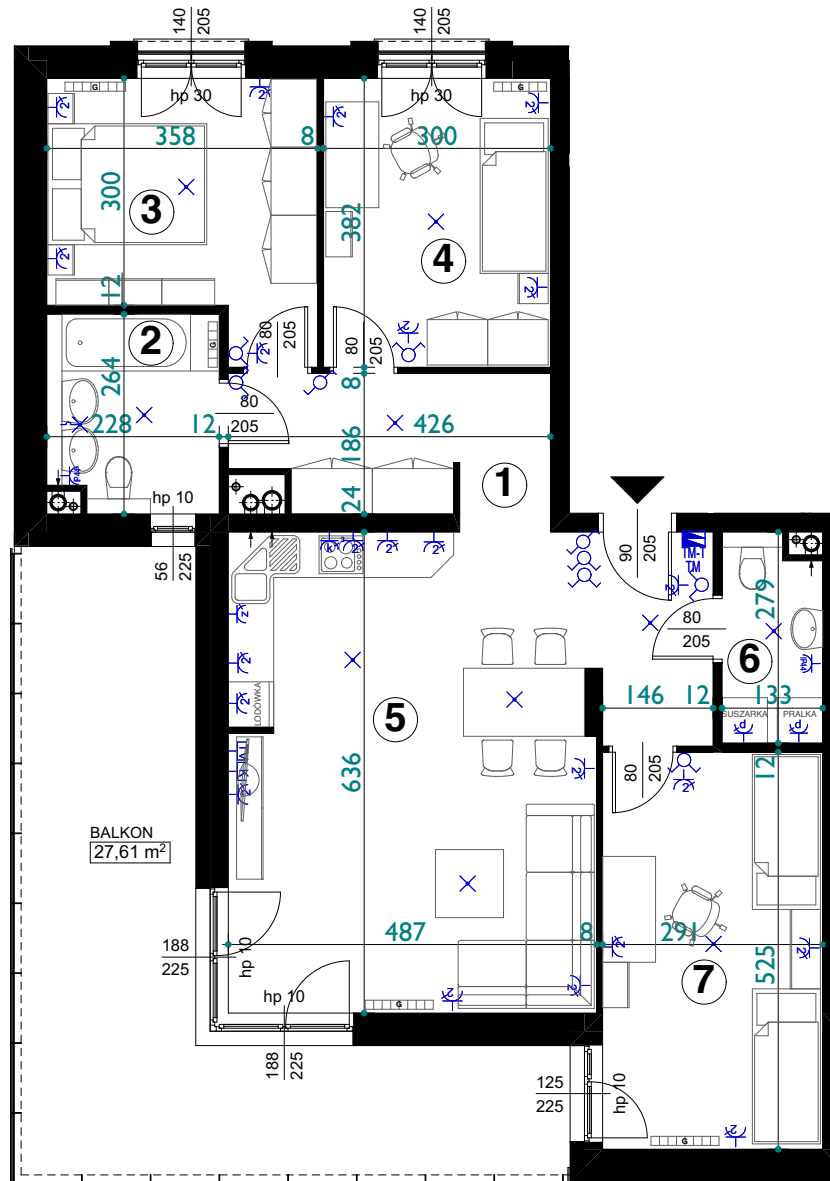

SKALA
1:100

MIESZKANIE 4 POKOJOWE
89,01m²
M 47
3 PIĘTRO

1 P.POKÓJ	14,83m ²
2 ŁAZIENKA	5,67m ²
3 POKÓJ	11,49m ²
4 POKÓJ	11,26m ²
5 POKÓJ + ANEKS KUCHENNY	27,34m ²
6 WC	3,39m ²
7 POKÓJ	15,03m ²